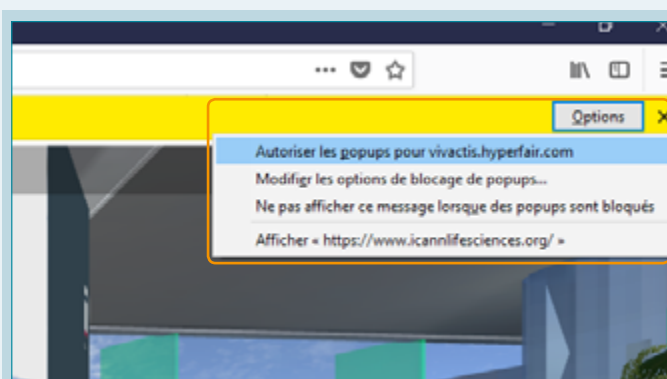

Autoriser les popup venant de ce site.

Pour plus d'informations, veuillez consulter le guide ci-dessous.

Désactiver l'Option Bloqueur Pop-Up du Navigateur Mozilla Firefox