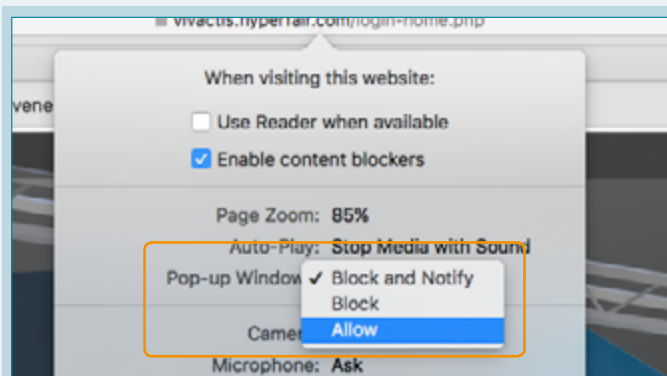

Cliquez sur l'icône de popup en haut à droite.

Autoriser les popup venant de ce site.

Pour plus d'informations, veuillez consulter le guide ci-dessous.

[Bloquer ou autoriser les pop-up dans Chrome](#)

AUTORISER LES POPUP DANS SAFARI

Cliquez sur le bouton droit de votre souris sur l'icone de popup en haut à droite. Cliquez sur les paramètres.

Autoriser les popup venant de ce site.

Pour plus d'informations, veuillez consulter le guide ci-dessous.