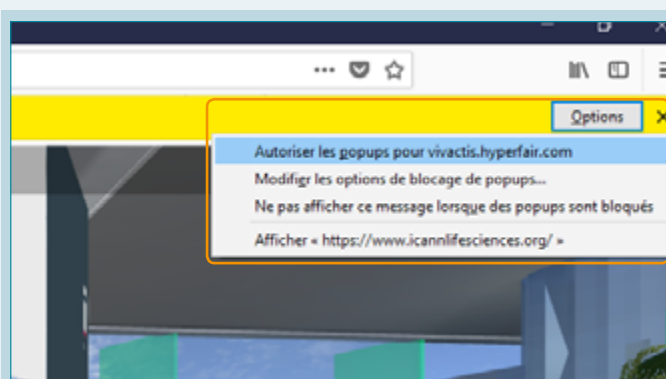

Accepteer de pop-ups van deze site.

Voor meer informatie kunt u de gids (hieronder) raadplegen.

[Pop-ups toelaten of blokkeren in Mozilla Firefox](#)