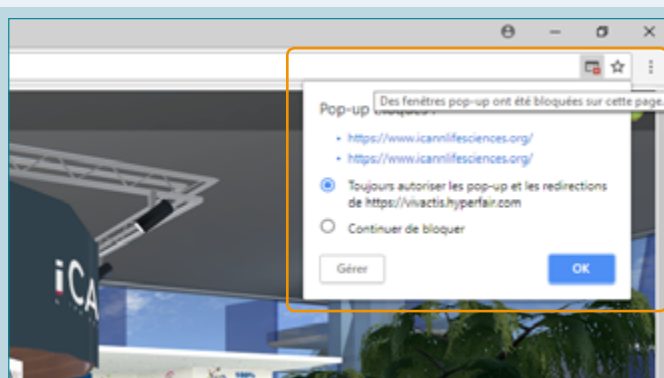

Accepteer de pop-ups van deze site.

Voor meer informatie kunt u de gids (hieronder) raadplegen.

Pop-ups toelaten of blokkeren in Chrome