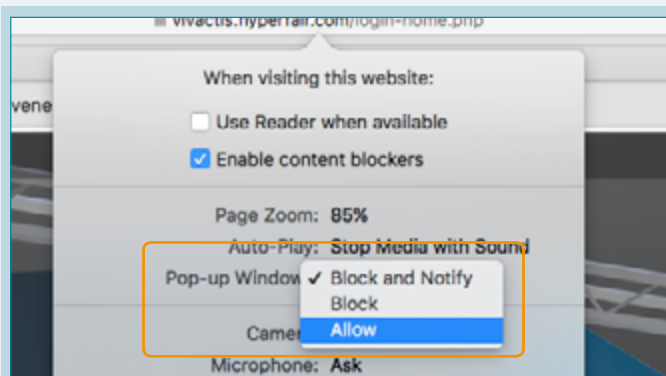

## POP-UPS TOELATEN IN CHROME

Klik op het pop-up icoontje, rechts bovenaan.

Accepteer de pop-ups van deze site.

Voor meer informatie kunt u de gids (hieronder) raadplegen.

**Pop-ups toelaten of blokkeren in Chrome**

## POP-UPS TOELATEN IN SAFARI

Klik met de rechterknop van uw muis op het pop-up icoontje rechts bovenaan. Klik op de parameter.

Accepteer de pop-ups van deze site.

Voor meer informatie kunt u de gids (hieronder) raadplegen.